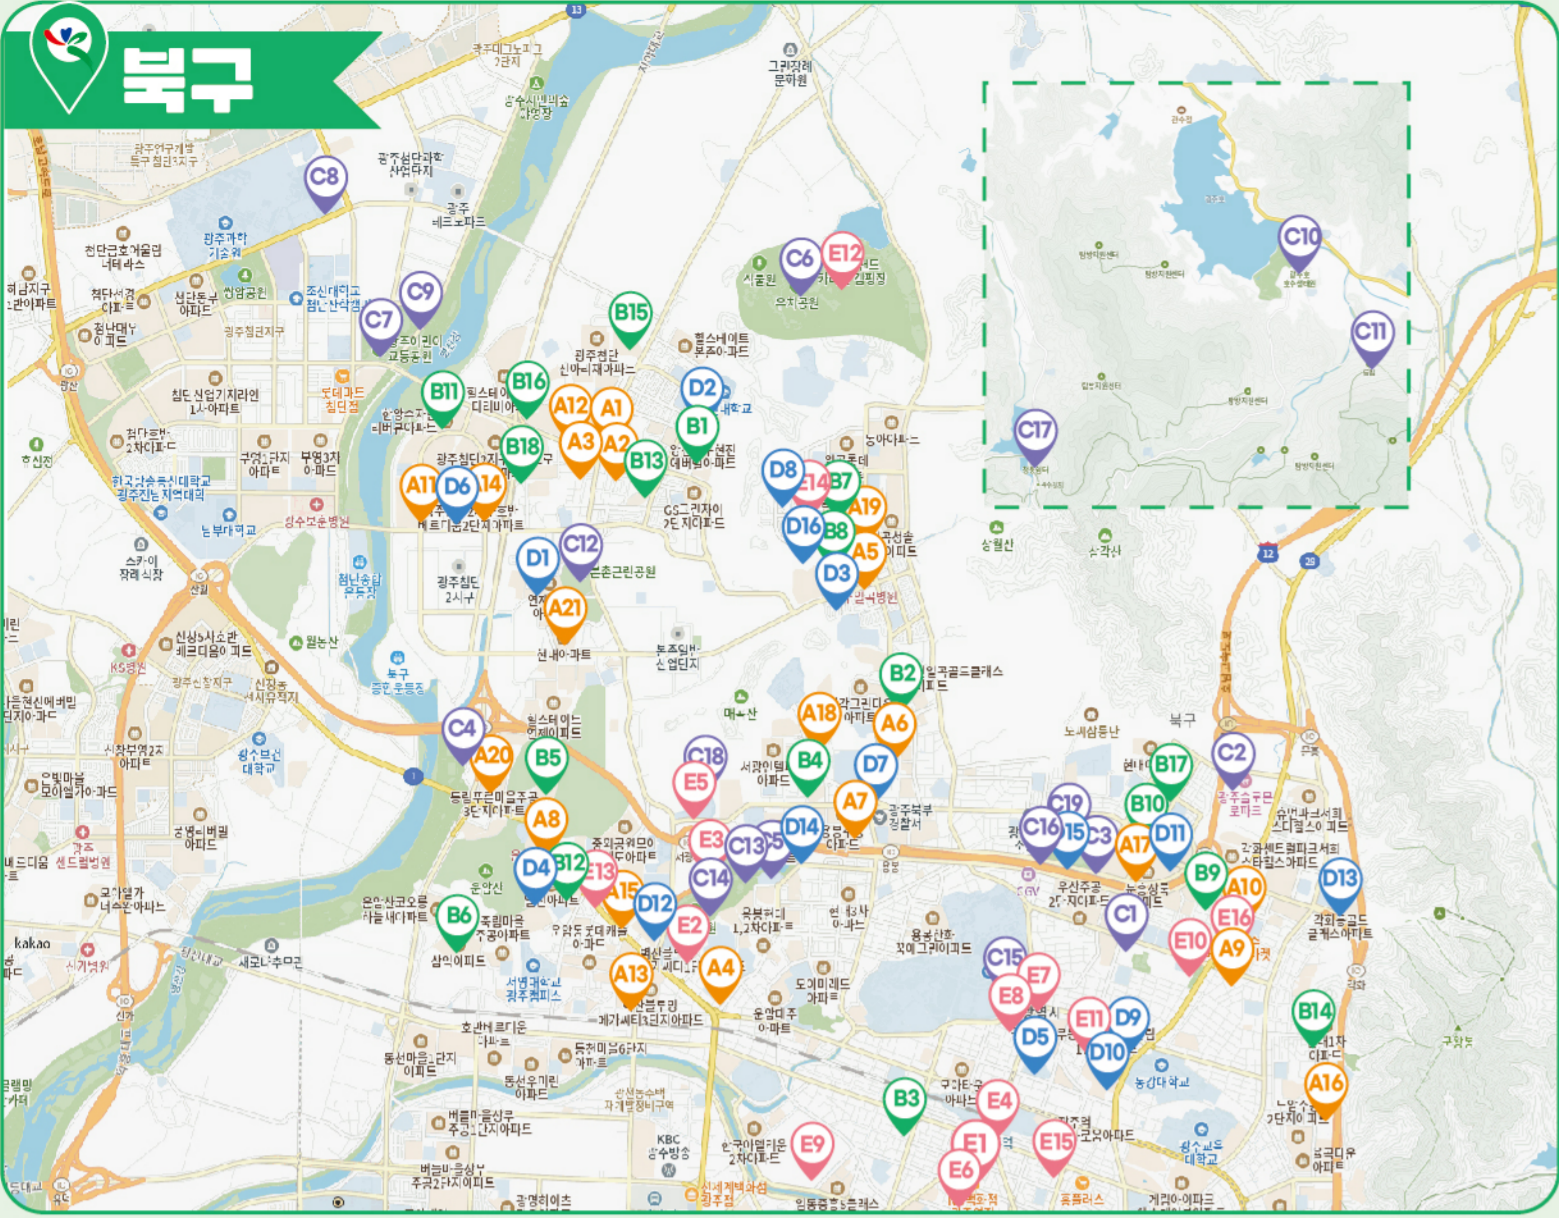

A 북구 소아과 정보

A1 광주회양병원 ☎ 062-608-6122 북구 하서로 429	A17 위드유아치소년과의원 ☎ 062573-1500 북구 양산로1059 301호
A2 아이맘아동병원 ☎ 062-220-8000 북구 하서로 400, 2층~5층	A18 아이소아치소년과의원 ☎ 062526-0500 북구 사강로 54번길 50 백산 블루밍 매가씨티
A3 빛고을여성병원 ☎ 062-602-9000 북구 하서로 395, 2층	A19 올리브아치소년과의원 ☎ 062571-5122 북구 칠단연신로 105
A4 문화소아치소년과의원 ☎ 062519-8575 북구 북문대로 22	A20 시지연소아치소년과의원 ☎ 062398-8008 북구 북문대로 88 남양릉동 2차 상가 211호
A5 광주일곡병원 ☎ 062-608-7137 북구 양일로 309, 2층	A21 북구미래아동병원 ☎ 062501-2500 북구 실죽로 346
A6 광주천대병원 ☎ 062-608-8250 북구 실죽로 291, 3층	A22 최서영소아과의원 ☎ 062507-4255 북구 서화로 389
A7 온현한국병원 ☎ 062-608-8250 북구 북문대로 191, 2층	A23 우리들의원 ☎ 062574-1500 북구 매곡로 56
A8 에덴병원 ☎ 062-260-3182 북구 연일로170번길 10, 1층	A24 원소아치소년과의원 ☎ 062575-8275 북구 실죽로 515
A9 광주아주병원 ☎ 062-716-7001 북구 동문대로 208, 1층/3층	A25 사강소아치소년과의원 ☎ 062573-7588 북구 양일로 64
A10 아이성각소아치소년과의원 ☎ 062520-8605 북구 칠단연신로 107번길 45-3 5D빌딩 3층	

B 북구 시간제 보육

B1 호반셋어린이집 ☎ 062572-7733 북구 양산로71번길 33	B11 수자인어린이집 ☎ 062575-0184 북구 칠단연신로 184 한양수자인 아파트 관리동
B2 하야메어린이집 ☎ 062375-2284 북구 안산로 87	B12 무등어린이집 ☎ 062528-3656 북구 북문대로159번길 39 일신아파트
B3 톨튼어린이집 ☎ 062514-0260 북구 중흥로 59	B13 록본프로젝트어린이집 ☎ 062571-7044 북구 칠단연신로 30
B4 천사어린이집 ☎ 062519-9956 북구 동림로15 12 동림푸른 중광4단지아파트415동 101호	B14 레고어린이집 ☎ 062573-1357 북구 우철로 175 삼익아파트 유치원동
B5 척척박사어린이집 ☎ 062573-9926 북구 매곡로 37 101동 109호	B15 레고어린이집 ☎ 062572-5688 북구 용두마을길 13 이만정원아파트 103동 102호
B6 참교육어린이집 ☎ 062570-0114 북구 실죽로 545 일곡지구 호반일신아파트101동 106호	B16 그라미어린이집 ☎ 062575-1233 북구 칠단연신로104번길 15 용두주공아파트 106동 104호
B7 정원어린이집 ☎ 062544-3255 북구 실죽로 545 일곡지구 호반일신아파트101동 106호	B17 도담도담어린이집 ☎ 062567-7880 북구 문산로 65-1 공간아파트 101동 104호
B8 일곡키움어린이집 ☎ 062575-0420 북구 일곡마을길 55 현대2차아파트 관리동1층	B18 능성샘머똥어린이집 ☎ 062601-2311 북구 연일로7번길 51-30
B9 은송어린이집 ☎ 062264-3076 북구 연일로133번길 80	
B10 신나는E.Q어린이집 ☎ 062262-4787 북구 문산로 30 중흥아파트 202동 107호	

C 북구 놀이시설

C1 공나루사회복지관 ☎ 062549-8050, 419-8040 북구 중흥로 58(지하)	C10 광주호수생태원 ☎ 062613-7891 북구 송호로 905
C2 광주 솔로몬파크 빌딩아터 ☎ 062375-2284 북구 중흥로 244	C11 무등산반디마을 편초 ☎ 062569-2287 북구 평촌길 15 평촌경로당
C3 맥문동술집(월계해) ☎ 062410-6439 북구 문동동 803-1	C12 양산호수공원 ☎ 062714-1998 북구 하서로 311
C4 영산강대상공원 유아숲체험원 ☎ 062579-9926 북구 북문대로272번길 16	C13 광주시립미술관 ☎ 062613-7100 북구 하서로 52
C5 광주역사민속박물관 (구서민박물관) ☎ 062573-5378 북구 서화로 48-25	C14 중외공원 생태예술놀이터 ☎ 062613-7100 북구 하서로 52
C6 광주우치공원 (해미림 유희물) ☎ 062613-5855 북구 우치로 677	C15 전남대학교 박물관 ☎ 062573-5378 북구 서화로 48-25
C7 어린이교통공원 ☎ 062575-0420 북구 일방대로 877	C16 문화대안공원 유아숲체험원 ☎ 062280-1460 북구 연일로107번길 22
C8 국립광주과학관 ☎ 062960-6210 북구 칠단과기로 235	C17 무등산국립공원 청정림 ☎ 062261-1187 북구 청풍로 209-5
C9 광주시민의숲 놀이마당 ☎ 062613-6467 북구 주일로 44	C18 광주광역시 어린이박물관 ☎ 062570-7000 북구 하서로 110